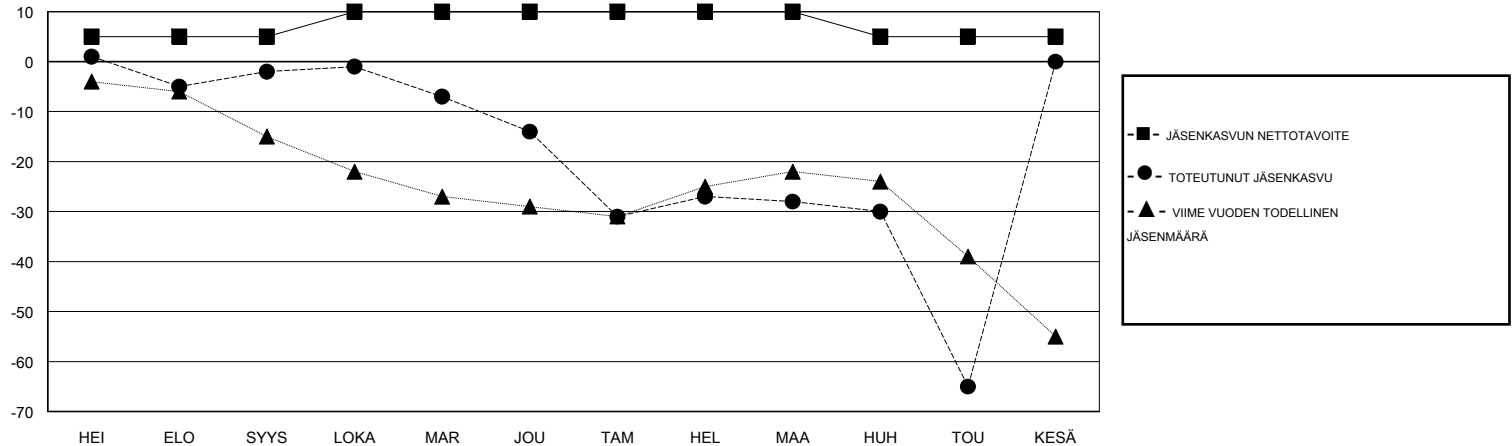

MONTHLY MEMBERSHIP PROGRESS REPORT

District 107 H

Results as of: 05/31/2018

GMT: ANTTI FORSELL

SIJAINI FINLAND

GMT VAALIPIIRI

Klubit				jäsenä			
TULOKSET 2017-2018				TULOKSET 2017-2018			
NELJÄNNES	UUDEN KLUBIN TAVOITE	UUDET KLUBIT	LOPETETUT KLUBIT	NELJÄNNES	JÄSENKASVUN NETTOTAVOITE	TOTEUTUNUT JÄSENKASVU	POISTETUT JÄSENET (mukaan lukien siirrot)
HEI/ELO/SYYS	0	0	0	HEI/ELO/SYYS	5	12	14
LOKA/MAR/JOU	0	0	0	LOKA/MAR/JOU	5	20	29
TAM/HEL/MAA	0	0	1	TAM/HEL/MAA	0	25	38
HUH/TOU/KESÄ	0	0	0	HUH/TOU/KESÄ	-5	8	45

TAVOITTEET JA UUDET KLUBIT, KUMULATIIVINEN

TAVOITTEET JA JÄSENET, KUMULATIIVINEN

LAKKAUTETUT KLUBIT: 1	28 CLUBS OF 54 LISÄNNYT YHDEN TAI USEAMMAN UUTTA JÄSENTÄ	SUKUPUOLIJAKAUMA MIES 1,137 (86.53%) NAINEN 177 (13.47%) Naispuolisten jäsenten prosenttiosuuden tavoite toimivuonna: 14%
ERONNEET JÄSENET	KLIKKAA TÄSTÄ NÄHDÄKSESI KUMULATIIVISET JÄSENTIEDOT	PERHEJÄSENIÄ YHTEENSÄ 40 PERHEJÄSENET, JOTKA MAKSAVAT PUOLET JÄSENMAKSUSTA 20
KUOLLUT 9		
KLUBI LAKKAUTETTU 20		
MUUT 97		
YHTEENSÄ 126		