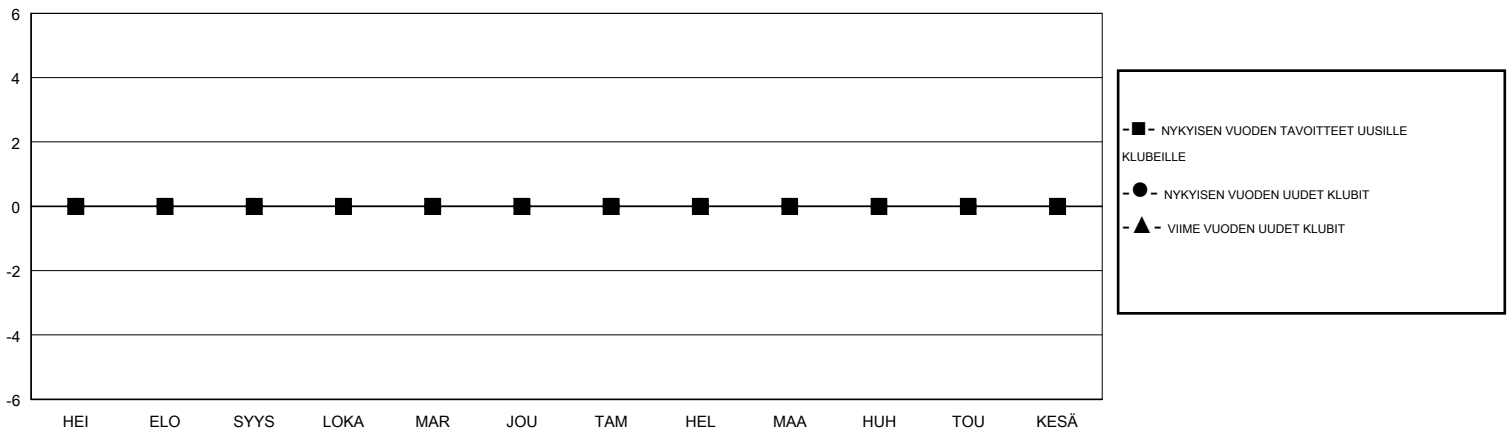

MONTHLY MEMBERSHIP PROGRESS REPORT

District 107 H

Results as of: 05/31/2018

GMT: ANTTI FORSELL

SIJAINI FINLAND

GMT VAALIPIIRI

Klubit				jäsenä			
TULOKSET 2017-2018				TULOKSET 2017-2018			
NELJÄNNES	UUDEN KLUBIN TAVOITE	UUDET KLUBIT	LOPETETUT KLUBIT	NELJÄNNES	JÄSENKASVUN NETTOTAVOITE	TOTEUTUNUT JÄSENKASVU	POISTETUT JÄSENET (mukaan lukien siirrot)
HEI/ELO/SYYS	0	0	0	HEI/ELO/SYYS	5	12	14
LOKA/MAR/JOU	0	0	0	LOKA/MAR/JOU	5	20	29
TAM/HEL/MAA	0	0	1	TAM/HEL/MAA	0	25	38
HUH/TOU/KESÄ	0	0	0	HUH/TOU/KESÄ	-5	8	45

TAVOITTEET JA UUDET KLUBIT, KUMULATIIVINEN

TAVOITTEET JA JÄSENET, KUMULATIIVINEN

LAKKAUTETUT KLUBIT: 1	28 CLUBS OF 54 LISÄNNYT YHDEN TAI USEAMMAN UUTTA JÄSENTÄ	SUKUPUOLIJAKAUMA MIES 1,137 (86.53%) NAINEN 177 (13.47%) Naispuolisten jäsenten prosenttiosuuden tavoite toimivuonna: 14%
ERONNEET JÄSENET	KLIKKAA TÄSTÄ NÄHDÄKSESI KUMULATIIVISET JÄSENTIEDOT	PERHEJÄSENIÄ YHTEENSÄ 40 PERHEJÄSENET, JOTKA MAKSAVAT PUOLET JÄSENMAKSUSTA 20
KUOLLUT 9		
KLUBI LAKKAUTETTU 20		
MUUT 97		
YHTEENSÄ 126		